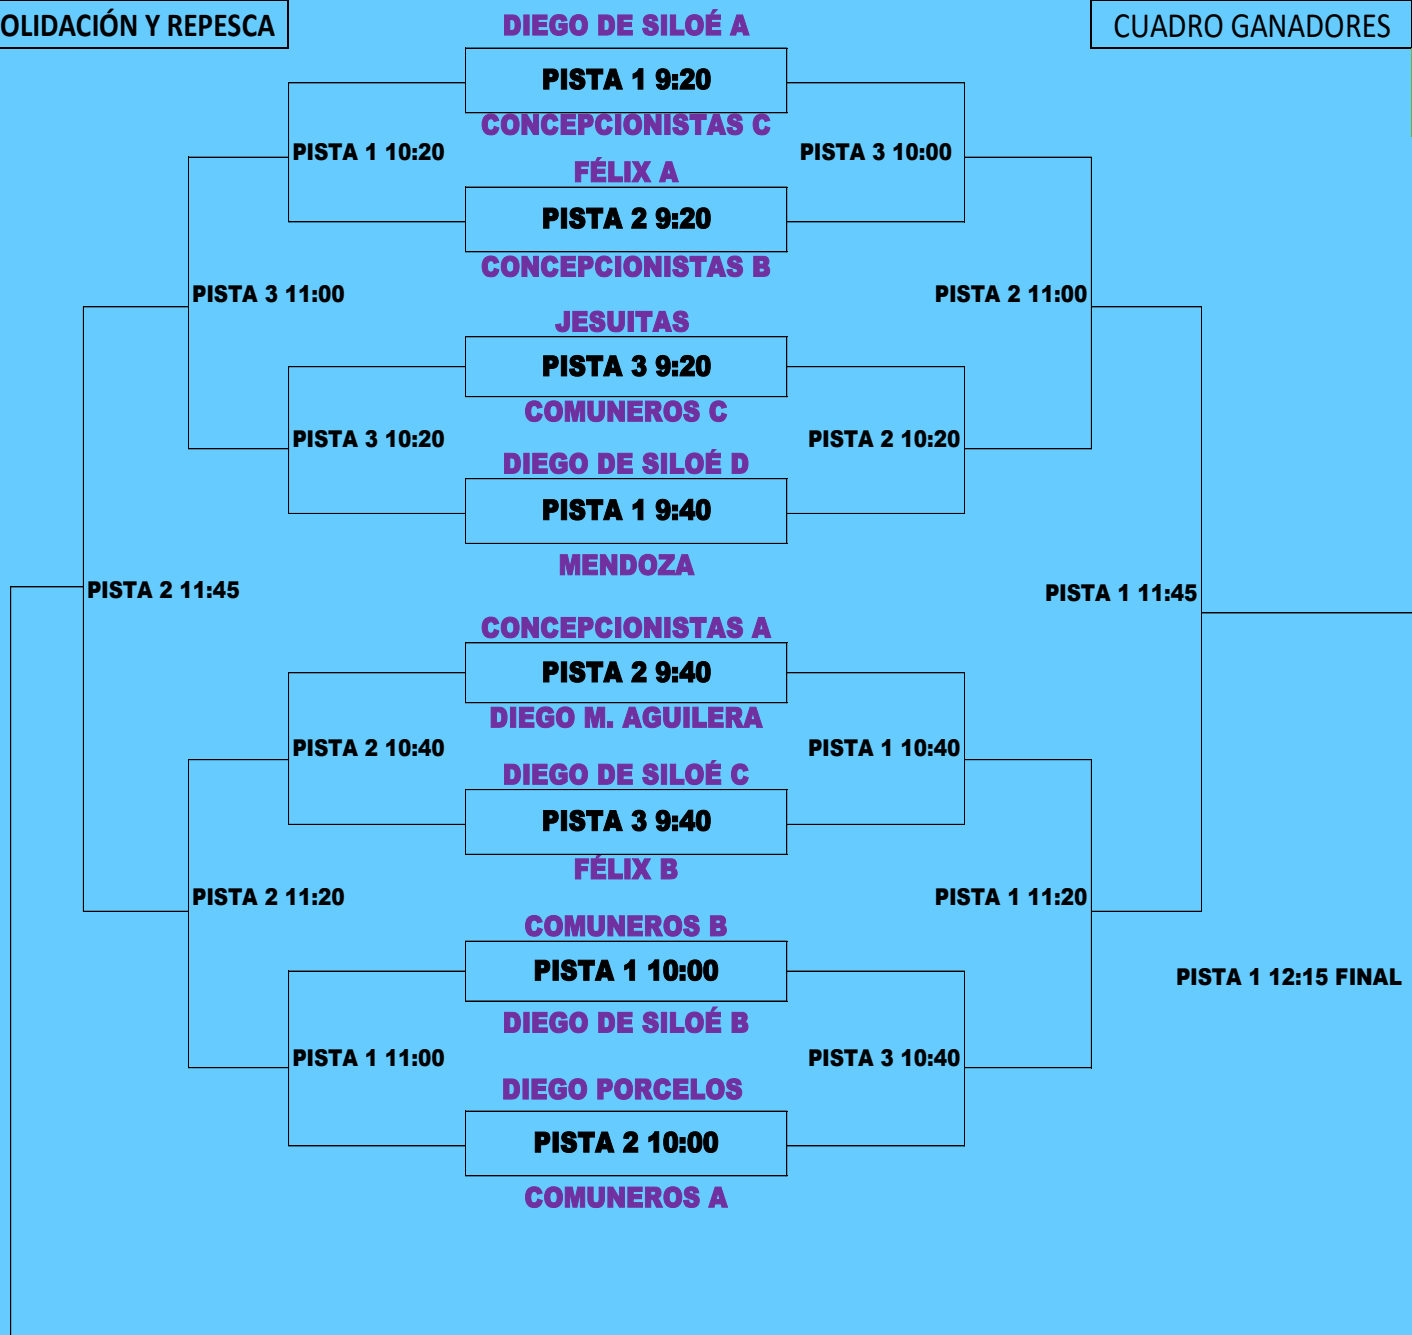

3x3 CADETE RIO VENA

CUADRO CONSOLIDACIÓN Y REPESCA

CUADRO GANADORES

2 TIEMPOS	7' PARTE	20'
2-3' DESCANSO		
2-3' CAMBIO		

Presentarse 10' antes del comienzo del partido
En caso de dudas consultar al coordinador de Instalación